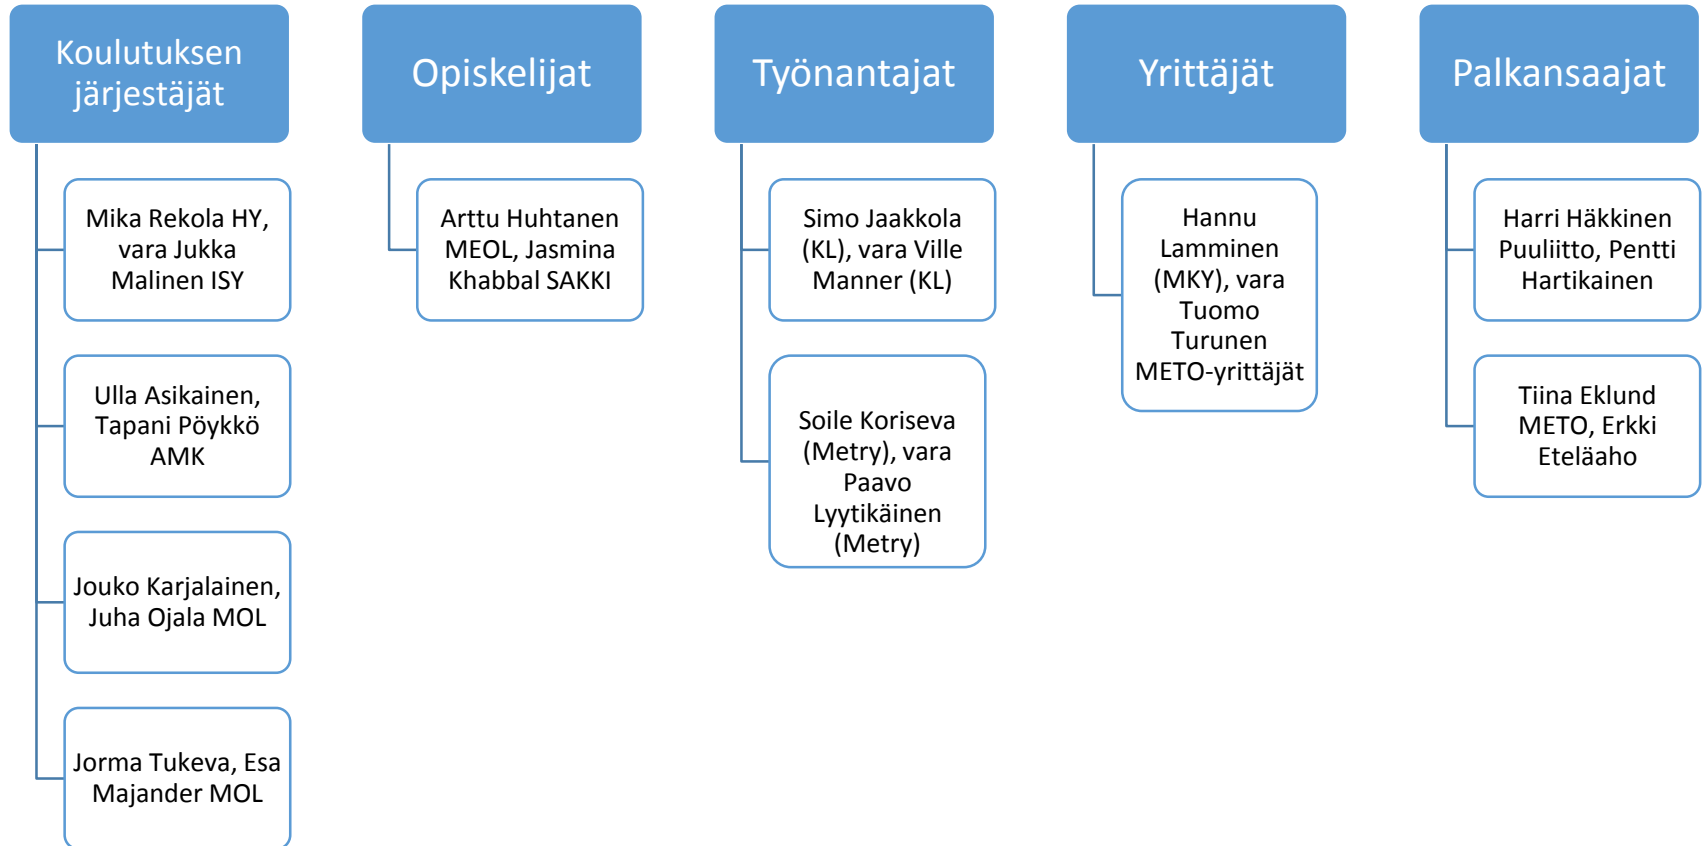

Metsäkoulutus ry – yhteistyöllä eteenpäin

Susanna Tauriainen

METSÄKOULUTUS ry

Pj Susanna Tauriainen, MTK

Työelämäyhteistyö

Merkittävä askel metsäkoulutukselle

📅 27.10.2016

Uusimmat