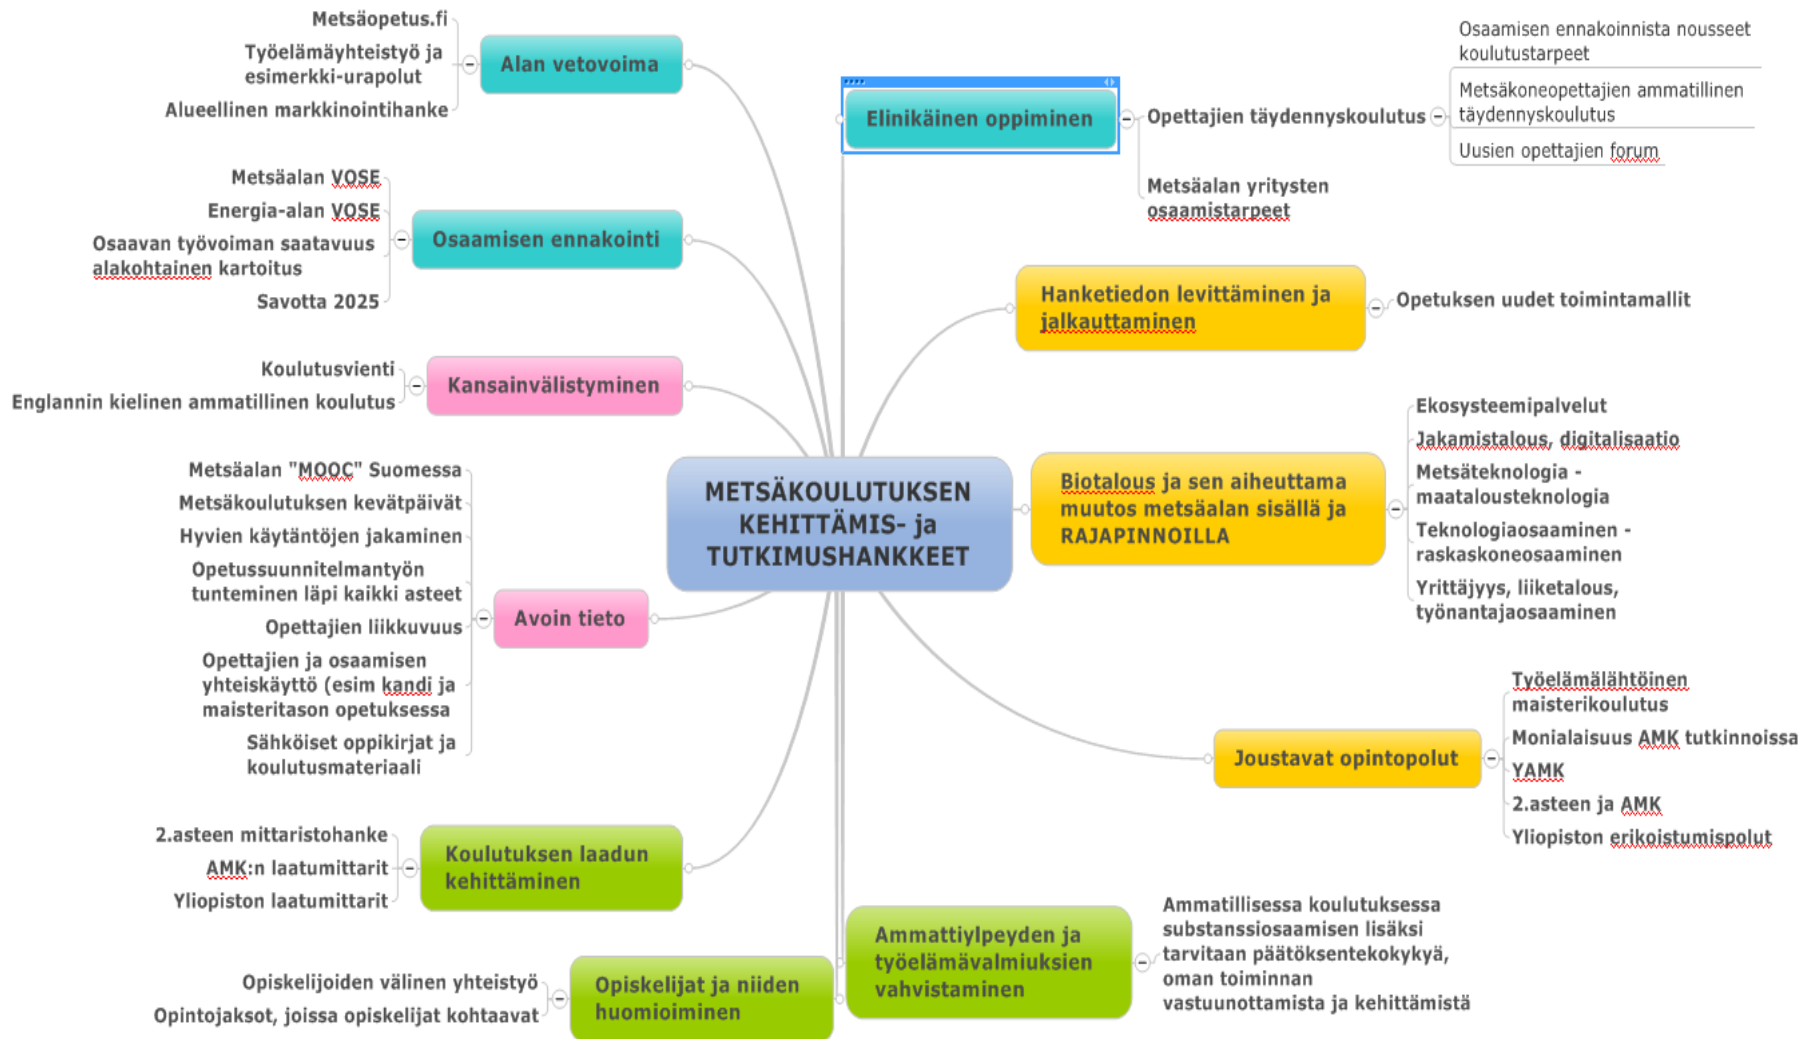

Metsäkoulutuksen kehittämistoimenpiteet eri selvityksissä

Kaikki koulutusasteet

- Ammattiin kasvaminen ja ammatillinen arvostus
- Eri koulutusasteiden kohtaaminen
- Koulutuksen valtakunnallinen koordinaatio
- Maakuntakohtaiset markkinointiorganisaatiot ja verkkomateriaalit
- Opettajankoulutus ja opettajien ammatillinen kehittyminen
- Yritysten koulutustoiminnan kehittäminen
- Metsäalan toimijoiden ja koulutusorganisaatioiden yhteistoiminnan mallit

Ammatillinen koulutus

- Metsäalan kuljettajakoulutusjärjestelmä

Ammattikorkeakoulut ja yliopistot

- Elinikäinen oppiminen ja täydennyskoulutusjärjestelmät
- Ammattikorkeakoulujen ja yliopistojen verkosto
- Yliopistokoulutuksessa opiskelijan ohjaus- ja työharjoittelukäytännöt