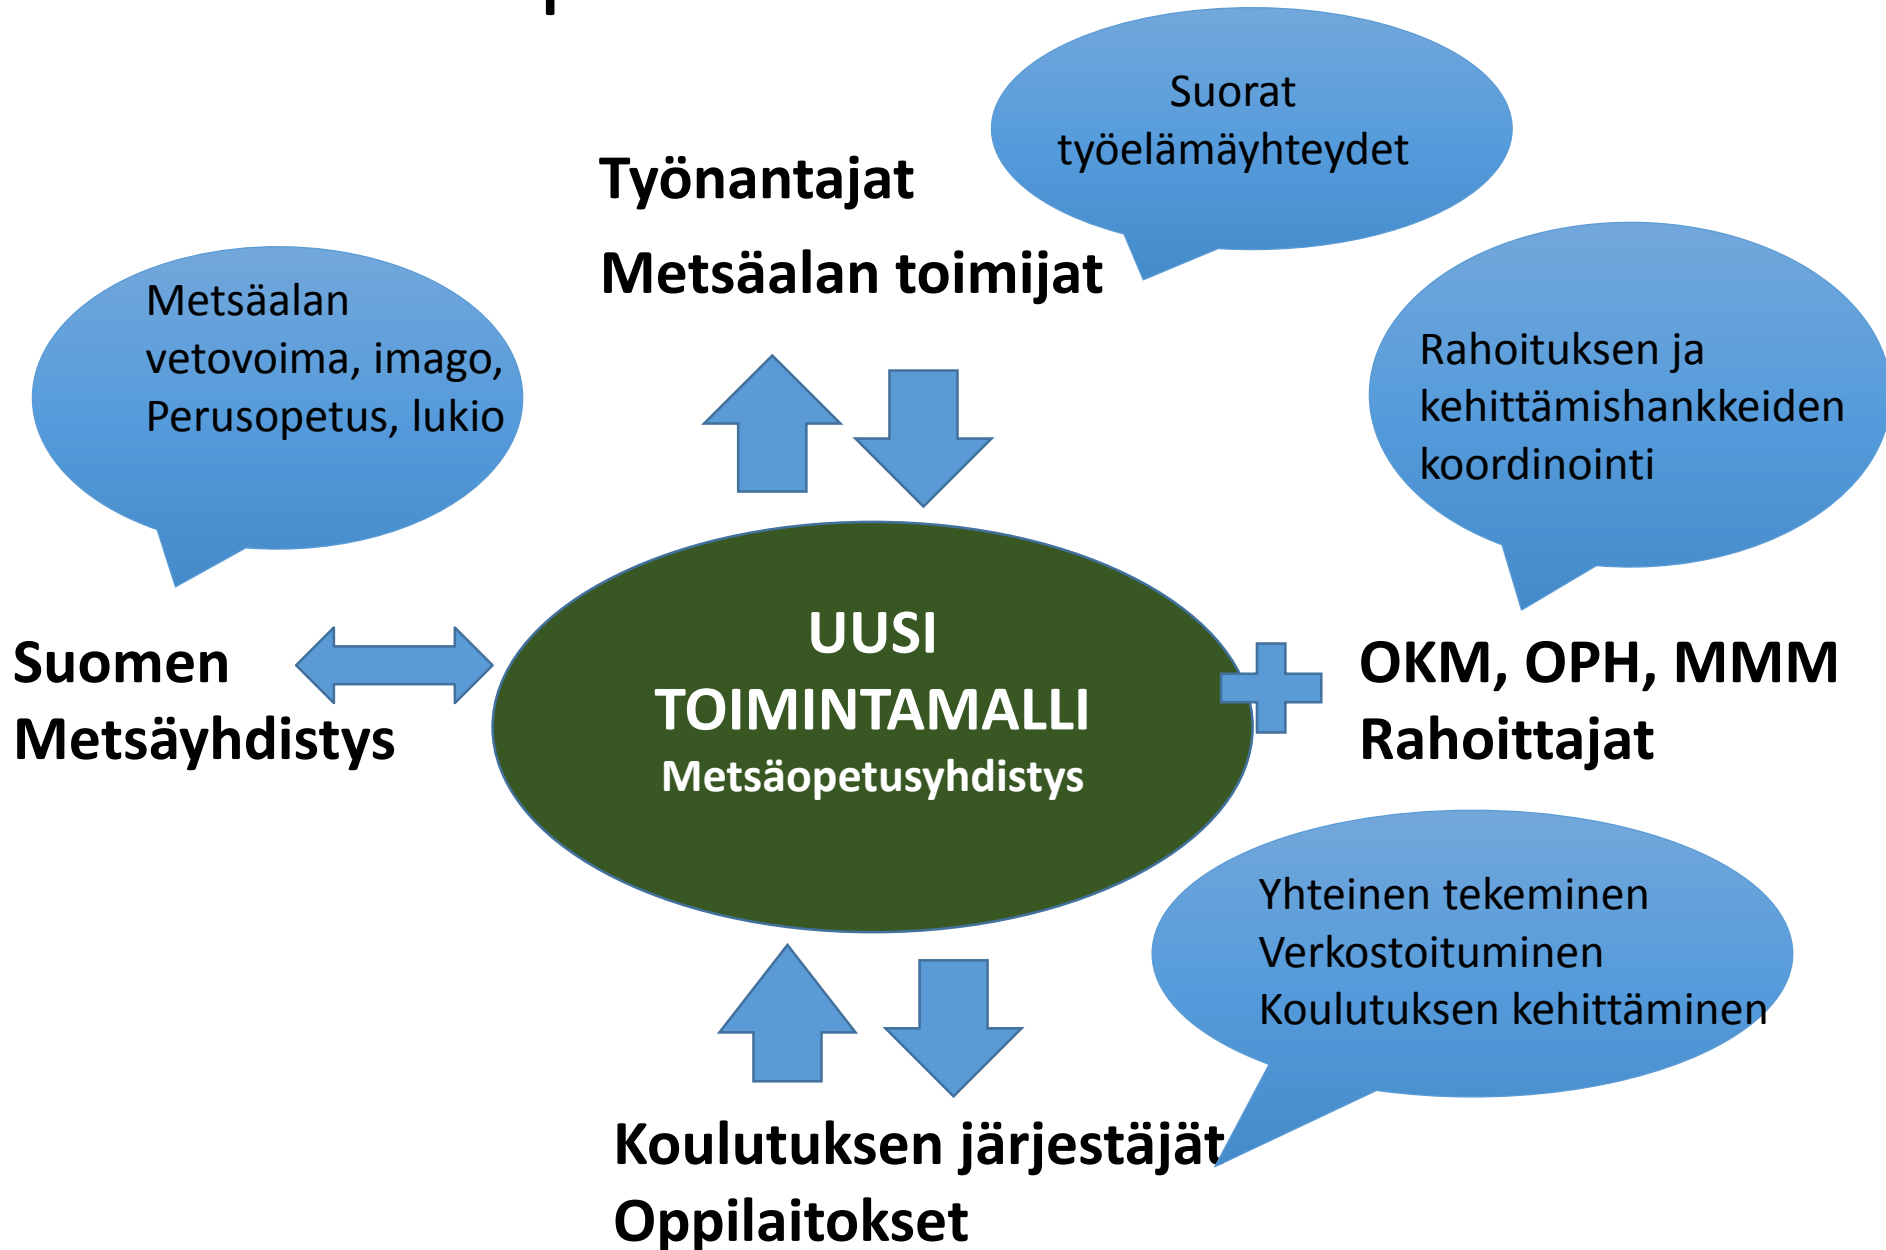

Metsäopetus Biotalous